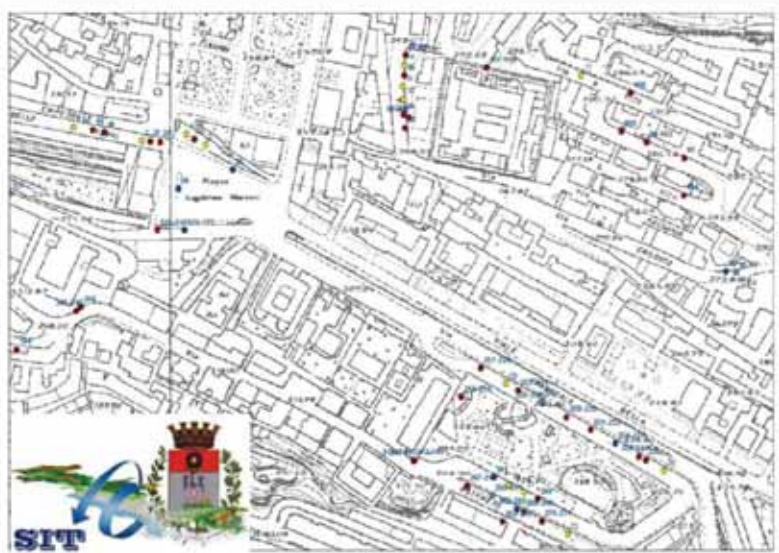

COMUNE DI AGRIGENTO

Sett. V - Territorio e Ambiente

Nodo S.I.T.R.

PIANO GENERALE DEGLI IMPIANTI DESTINATI ALLE AFFISSIONI PUBBLICHE E PRIVATE

Tav. 5.2

Inserimento nel contesto impianti affissioni pubblici e
privati

(rif. conferenza di servizi del 08/06/2016)

Agrigento li _____

Il R.U.P.

Arch. Salvatore Pinnisi

_____

GRUPPO DI PROGETTAZIONE

Ing. Francesco Vitellaro

Arch. Angelo Lipari

Arch. Giuseppe Luparello

---

*Sig.ra Alessandra Amabile
(amministrativa)*

IL DIRIGENTE DEL SETT. V

Arch. Gaetano Greco

_____