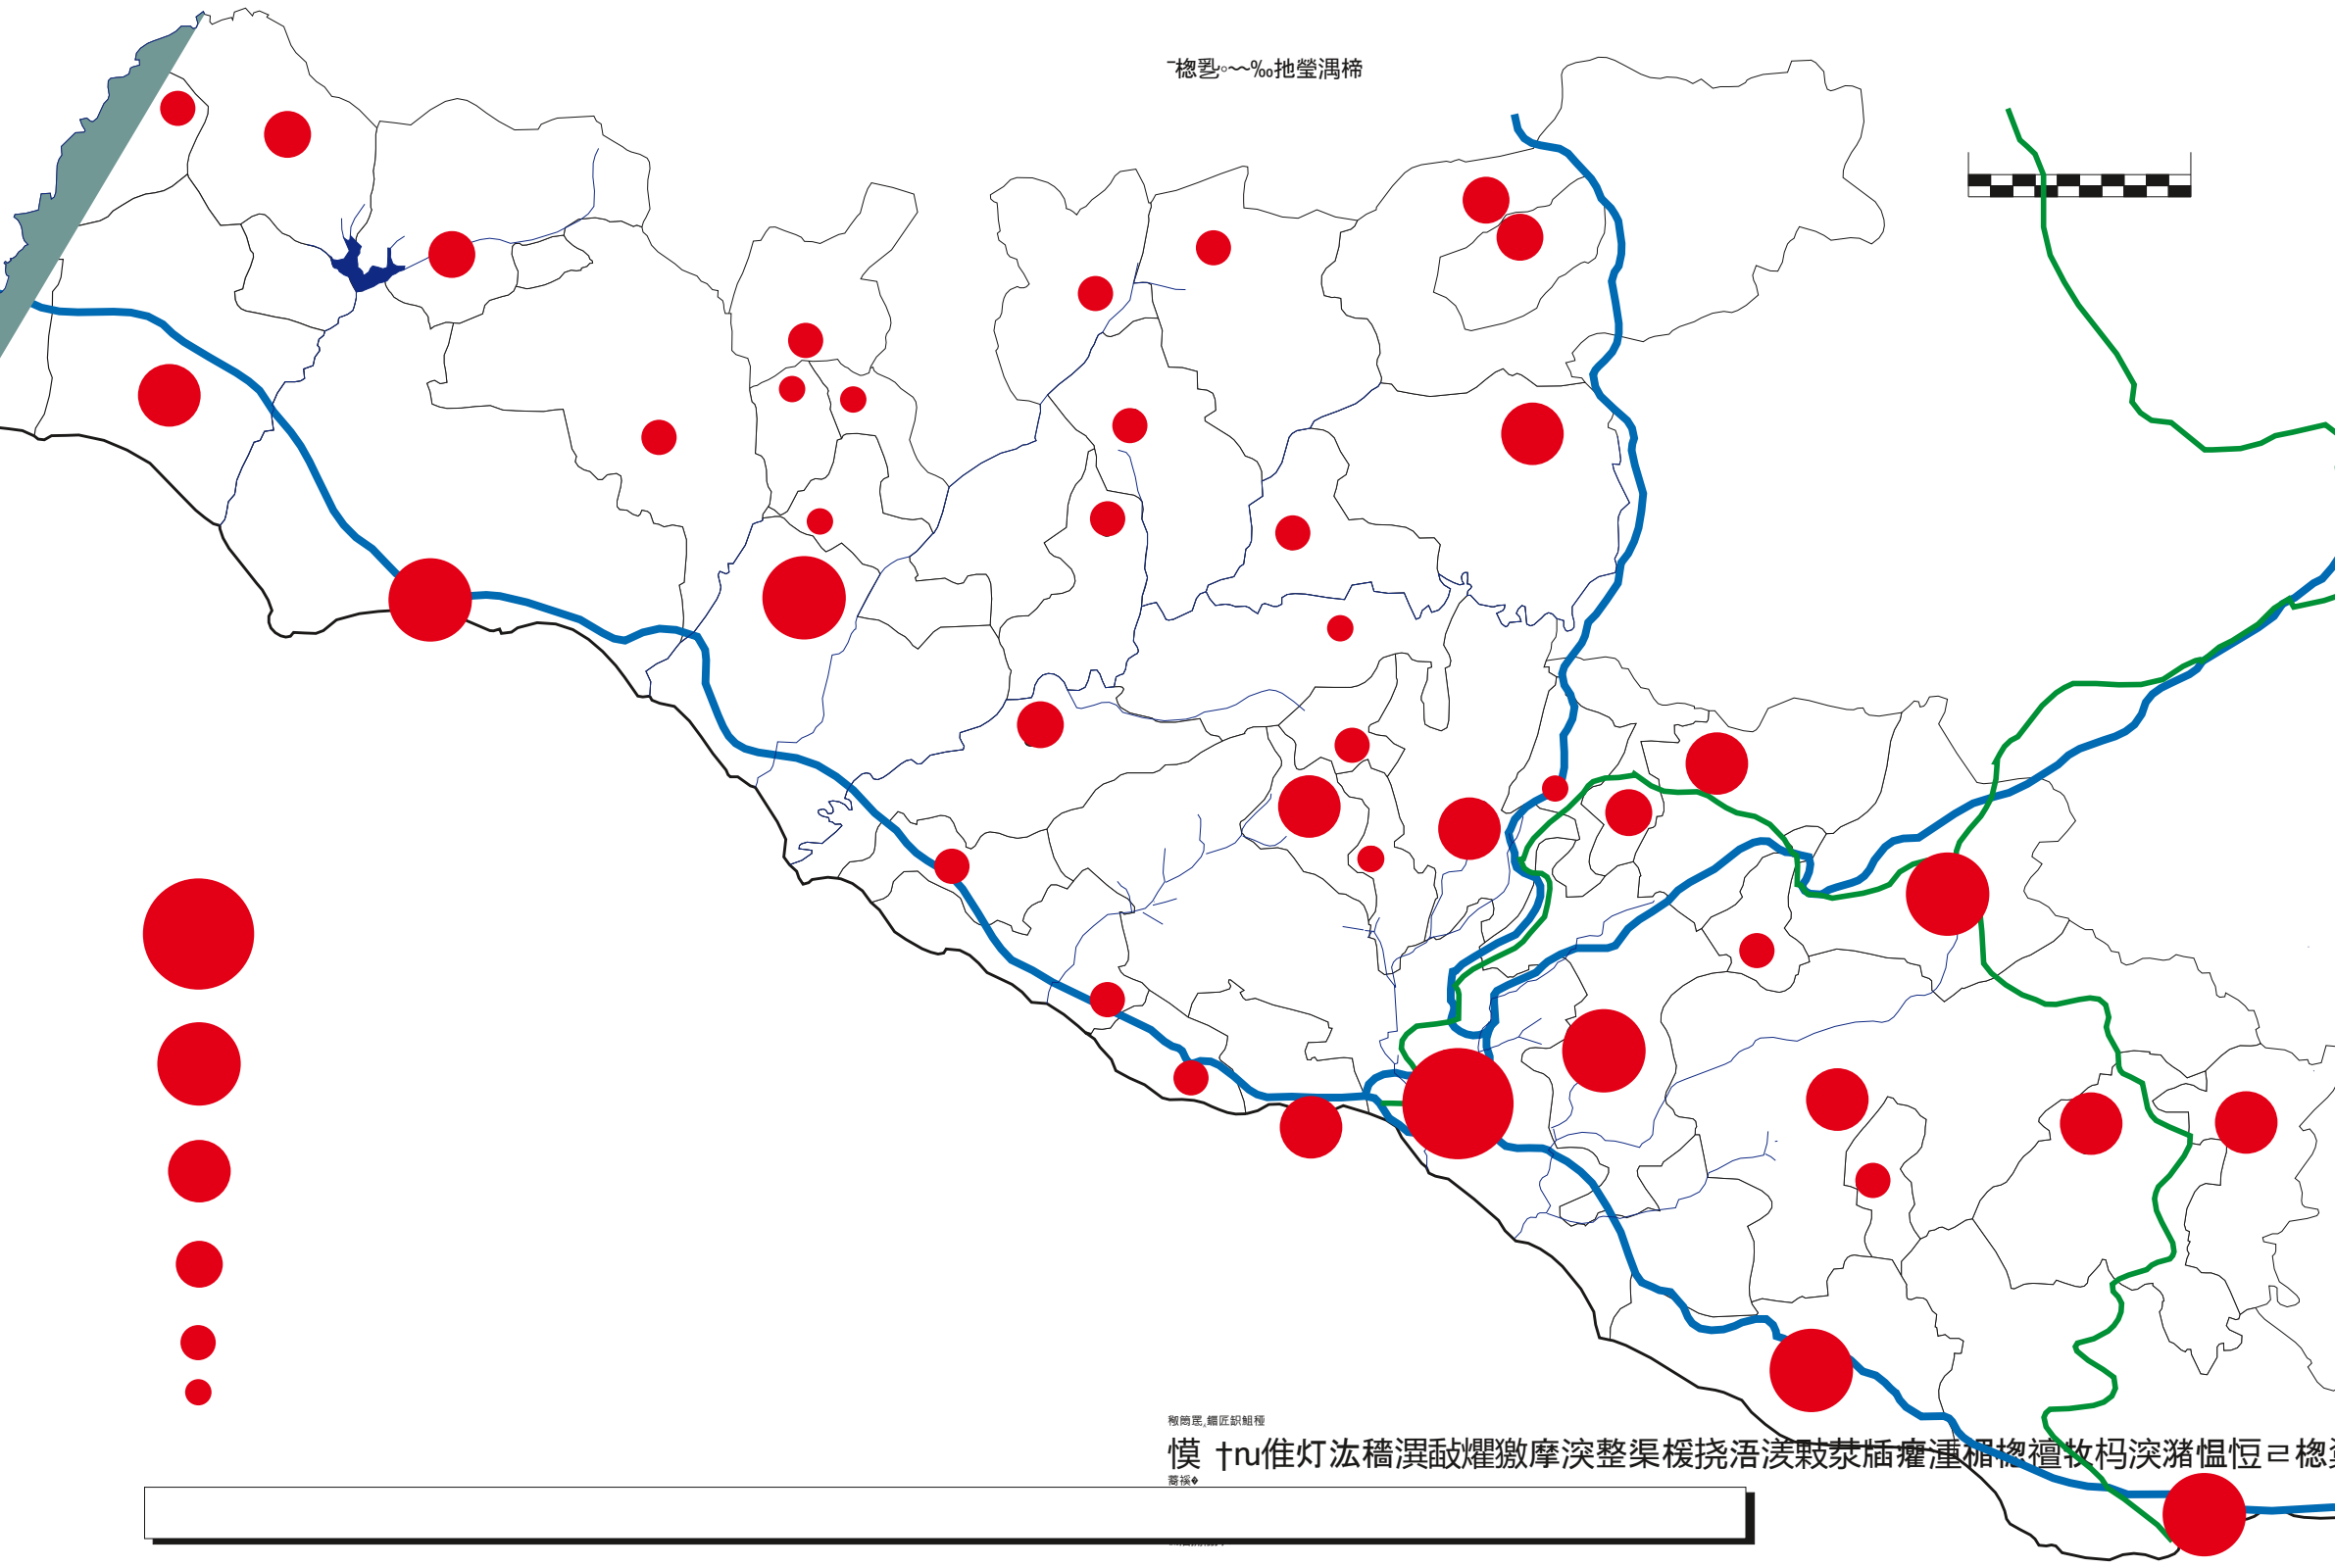

棉豐%地盤潤棉

棉豐, 棉匠組種

模 十ru佳灯汰穡濕敵耀激摩淡整渠援撓活浚穀萊插癯潼棉棉禮牧杓淡潞愠恆=棉

豐盛

豐盛